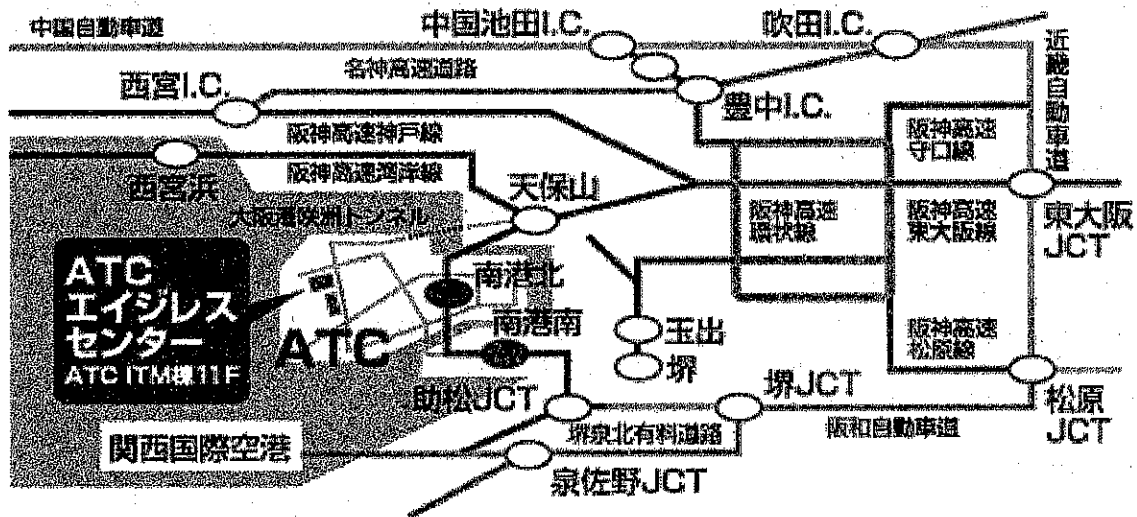

開催日：平成23年8月25日（木）10：00～16：00（12：00～13：00お昼休み）

会場：ATCエイジレスセンター

〒559-0034

大阪市住之江区南港北2-1-10 ATC〔アジア太平洋トレードセンター〕ITM棟11階

参加対象：小学4年生～中学2年生

定員：15名（応募者多数の場合は抽選）

ご用意いただくもの：筆記用具、はさみ、牛乳パック、受講票

参加費：500円（材料費込）※会場までの交通費、昼食費は各自ご負担となりますので、予めご了承ください。

申込締切：平成23年8月18日（木）

参加方法：裏面の応募用紙に必要事項を記入してFAXにてご応募下さい

問い合わせ先：一般社団法人 大阪発明協会

〒530-0005大阪市北区中之島4丁目3番53号 大阪大学中之島センター7階

TEL 06-6479-1910（代表）FAX 06-6479-3930 <http://www.jiiosaka.jp/>

大阪発明協会は小さな発明家たちを応援します

会場までのアクセス

●電車で来られる場合

地下鉄・ニュートラムご利用の場合：
 梅田・本町・心斎橋・なんば方面から
 地下鉄中央線「本町」からコスモスクエア経由〈約18分〉
 「トレードセンター前」下車すく。

●車で来られる場合

阪神高速湾岸線：
 ・神戸・大阪市内方面から「南港北出口」より約5分
 ・泉佐野方面から「南港南出口」より約5分

夏休み工作発明工作塾
 ラストサポート

参加申込書

大阪発明協会行
 FAX 06-6479-3930