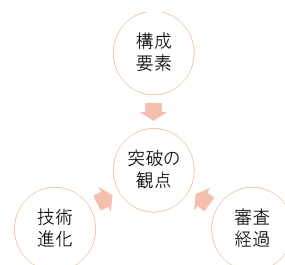

## 【プログラム】

I. 他者特許突破の「方程式」／3-Stepを実際に体験

- i) 権利情報を技術情報に変換する解読法
- ii) 技術の本質を見抜く洞察法
- iii) それを超える発想法

II. 突破に必須の「3つのスキル」／「技術者に、どのように身に付けて頂くか」

- i) 発明把握スキル
- ii) 課題型発明創出スキル
- iii) 侵害判断スキル

III. 突破のための「3つの観点」／「発明塾式」で、実際に突破発明創出を体験

- i) 構成要素で切る！
- ii) 技術進化の流れで切る！
- iii) 審査経過情報で切る！