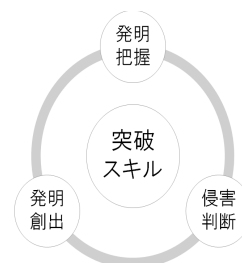

## 【プログラム】

I. 他者特許突破の「方程式」／3-Stepを実際に体験

- i) 権利情報を技術情報に変換する解読法
- ii) 技術の本質を見抜く洞察法
- iii) それを超える発想法

II. 突破に必須の「3つのスキル」／「技術者に、どのように身に付けて頂くか」

- i) 発明把握スキル
- ii) 課題型発明創出スキル
- iii) 侵害判断スキル

III. 突破のための「3つの観点」／「発明塾式」で、実際に突破発明創出を体験

- i) 構成要素で切る！
- ii) 技術進化の流れで切る！
- iii) 審査経過情報で切る！