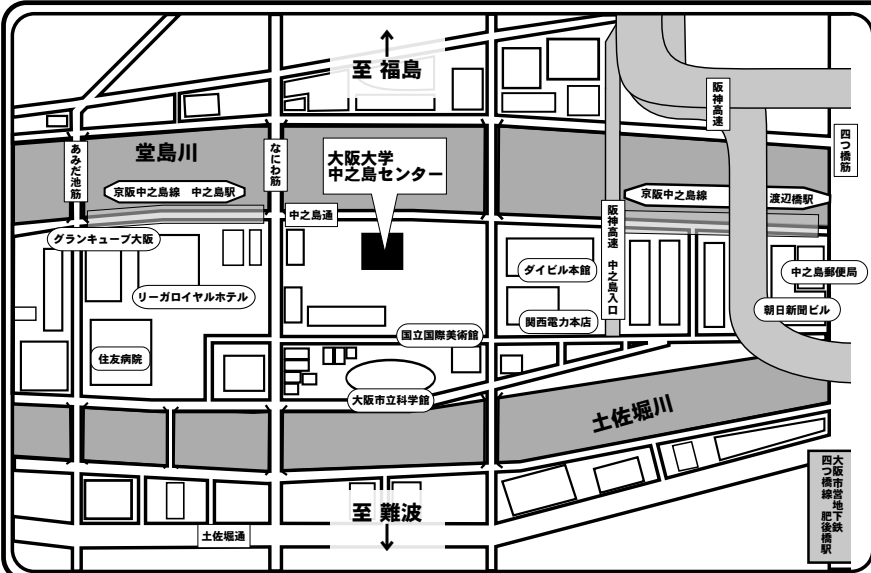

大阪発明協会 問題特許突破演習プログラム参加申込書

申込日 年 月 日

大阪発明協会行
FAX 06-6479-3930

【今後の予定】

- ・第2回： 9月16日（水） 事例：未定（食品関係）
- ・第3回： 12月10日（木） 事例：未定（材料・化学関係）

開催日	セミナー名	定員
7月22日（水） 14時00分～17時00分	「迂回に甘んじず、進化した発明を創出する方法」 ～建機の遠隔監視特許編～	10名

会社名 または 氏名	部署名 および 連絡担当者
ご住所 〒	TEL
	FAX

受講者名	所属部署名	実務経験 年数	ご専門	E-mail
			(例) 電気機械	

※お申し込み者様宛に、国の説明会、講座・セミナーほかの情報をご案内させていただく場合があります。なお、案内などを希望されない場合は、当協会へお申し付けください。
※許可なくして講義内容の録音、録画等をおこなう事を固く禁じます。

お支払方法（予納金・現金・銀行振込・郵便振替）

1.請求書（要・不要）

2.予納金処理の方 得意先コード No.   -

- ☐ 振込先銀行 三井住友銀行 大阪本店営業部 普通預金 7900182
  三菱東京UFJ銀行 中之島支店 普通預金 0042472
- ☐ 郵便振替口座 00940-7-312572
- ☐ 口座名義 一般社団法人 大阪発明協会
- ☐ 会員・非会員の区別 (法人会員・個人会員：) 発明協会・一般)

◆アクセス◆

1. ### 電車によるアクセス
2. ●京阪中之島線 渡辺橋駅より 徒歩約5分
   - ●京阪中之島線 中之島駅より 徒歩約5分
   - ●阪神本線 福島駅より 徒歩約9分
   - ●JR東西線 新福島駅より 徒歩約9分
   - ●JR環状線 福島駅より 徒歩約12分
   - ●地下鉄四つ橋線 肥後橋駅より 徒歩約10分
   - ●地下鉄御堂筋線 淀屋橋駅より 徒歩約16分

1. ### バスによるアクセス
2. ●大阪市バス（53系統）
     大阪駅前バスタミナル
     → 中之島四丁目（旧玉江橋） 下車 徒歩1分
   - ●大阪市バス（75系統）
     大阪駅前バスタミナル
     → 田蓑橋 下車 徒歩1分
   - ●北港バス（中之島ループバス ふらら）
     淀屋橋発（土佐堀通/住友ビル前）
     → 大阪大学中之島センター前 下車 徒歩1分